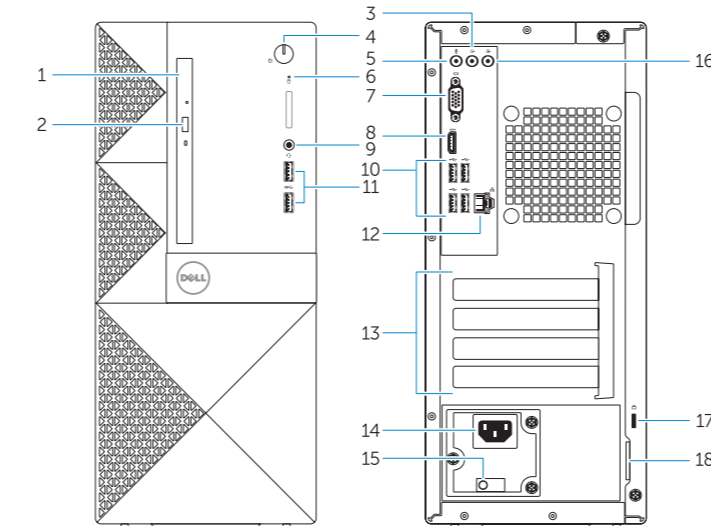

Verifique e atualize o seu computador

Bilgisayarınızı kontrol edin ve güncellemeleri yapın

التحقق من الكمبيوتر الخاص بك وتحديثه

Features

Caractéristiques | Funcionalidades | Özellikler | الميزات

1. Optical drive
2. Optical drive eject button
3. Line-out connector
4. Power button
5. Microphone
6. Hard drive activity light
7. VGA port
8. HDMI port
9. Headset port
10. USB 2.0 ports
11. USB 3.0 ports
12. Network port
13. Expansion card slots

14. Power connector port
15. Power diagnostics light
16. Line-in connector
17. Security cable slot
18. Padlock ring

1. Lecteur optique
2. Bouton d'éjection du lecteur optique
3. Connecteur de sortie
4. Bouton d'alimentation
5. Microphone
6. Voyant d'activité du disque dur
7. Port VGA
8. Port HDMI
9. Port pour casque
10. Ports USB 2.0
11. Ports USB 3.0
12. Port réseau
13. Emplacements pour carte d'extension

14. Port du connecteur d'alimentation
15. Voyant de diagnostic de l'alimentation
16. Connecteur d'entrée
17. Emplacement pour câble de sécurité
18. Anneau pour cadenas

1. Unidade óptica
2. Botão de ejeção da unidade ótica
3. Conetor de saída de linha
4. Botão para ligar/desligar
5. Microfone
6. Luz de actividade da unidade de disco rígido
7. Porta VGA
8. Porta HDMI
9. Porta para auscultadores
10. Portas USB 2.0
11. Portas USB 3.0
12. Porta de rede