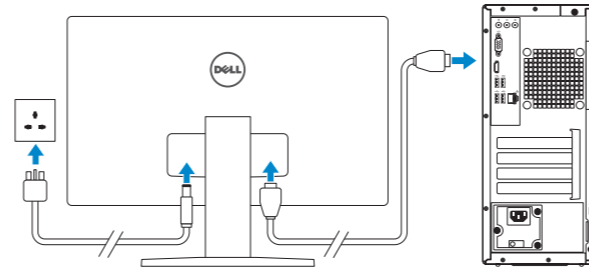

Vostro 3660/3669

Quick Start Guide

Guide d'information rapide
Guia de iniciação rápida
Hızlı Başlangıç Kılavuzu
دليل البدء السريع

1 Connect the keyboard and mouse

Connecter le clavier et la souris
Ligar o teclado e o rato
Klavye ve farenin bağlanması
قم بتوصيل لوحة المفاتيح والماوس

2 Connect the network cable — optional

Connecter le câble réseau (facultatif)
Ligar o cabo de rede — opcional
Ağ kablusunu takın — isteğe bağlı
قم بتوصيل كبل الشبكة — اختياري

3 Connect the display

Connecter l'écran
Ligar o monitor
Ekranı bağlayın
توصيل الشاشة